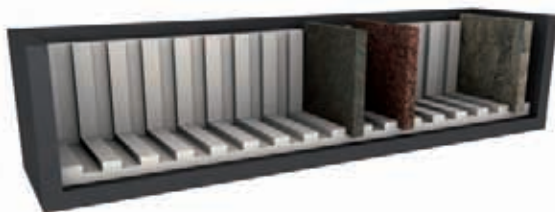

elementos exposición
kitchen

FUSTECMA
PROYECTOS INTEGRALES DE DISEÑO

kitchen ■ sink wall 8

dimensions 2105x370x2380h mm. 8 panels 1000x580 mm.

kitchen ■ sink box 3+1

dimensions 1075x780x1180h mm.
3 panels 963x656 mm. 1 panel 1037x650 mm.

kitchen ■ sink table

dimensions 1200x650x1000h mm. 2 panels 1150x650 mm.

kitchen ■ taps gyatory

dimensions 805x870x2120h mm. 24 taps

kitchen ■ marble library 16p

dimensions 900x210x210h mm. 16 samples 150x150x20 mm.

kitchen ■ doors library 16p

dimensions 900x300x300h mm. 16 doors 400x300 mm.

FUSTECMA

PROYECTOS INTEGRALES DE DISEÑO

pol. ind. la vilavella
c/ moncófar . parcela 1L-1Q
12526 la vilavella (castellón)
tel. 964 67 42 65
fax. 964 67 70 23
info@fustecma.com
www.fustecma.com