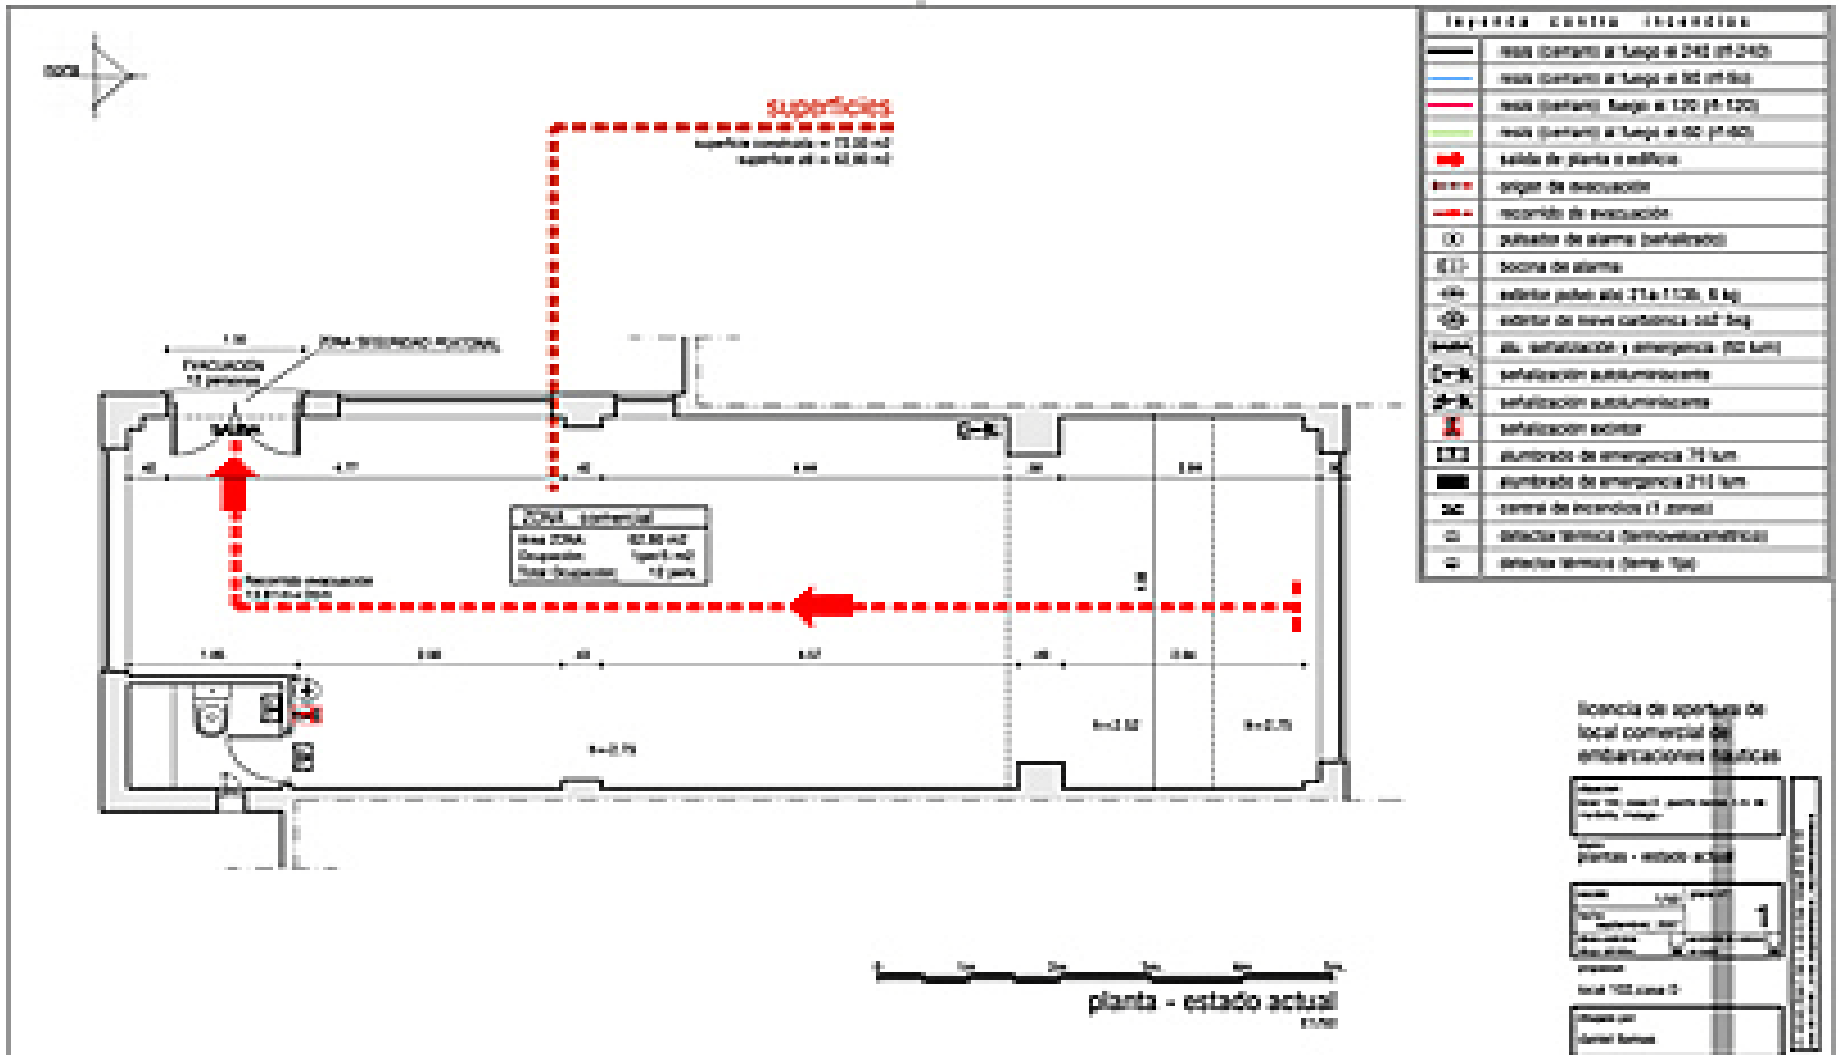

- Registrable

Atornillado a pared

Cambio fácil de paneles

Acceso en seco a oficios ocultos

Argumentos instalación:

- Anclaje en seco muy rápido
- Directo a pared de obra
- Sin aplicación de yesos, pinturas, acabados,...

FAST OPEN STORE

by FUSTECMA

LOCAL VACÍO

www.HorecaSpain.com

PLANOS Y MEDIDAS

LEYENDA SIMBOLOS INCENDIOS	
	línea (contorno) a largo el 240 (m 2-40)
	línea (contorno) a largo el 60 (m 6-0)
	línea (contorno) largo el 120 (m 12-0)
	línea (contorno) a largo el 60 (m 6-0)
	salida de planta a edificio
	línea de evacuación
	recorrido de evacuación
	botón de alarma (señalado)
	botón de alarma
	extintor portátil (1 kg 1.000, 5 kg)
	extintor de mano carbónico - 6kg 6kg
	al. señalización y emergencia (60 lum)
	señalización autoluminiscente
	señalización autoluminiscente
	señalización exterior
	autorrobo de emergencia (1 lum)
	autorrobo de emergencia (1 lum)
	autorrobo de emergencia (1 lum)
	control de incendios (1 zona)
	detector térmico (termocontacto)
	detector térmico (temp. 19)

licencia de apertura de local comercial de edificaciones nuevas

Proyecto:

Plano:

Escala:

Fecha:

Hoja: de

1

Proyecto:

Plano:

Escala:

Fecha:

Hoja: de

1

Proyecto:

Plano:

Escala: